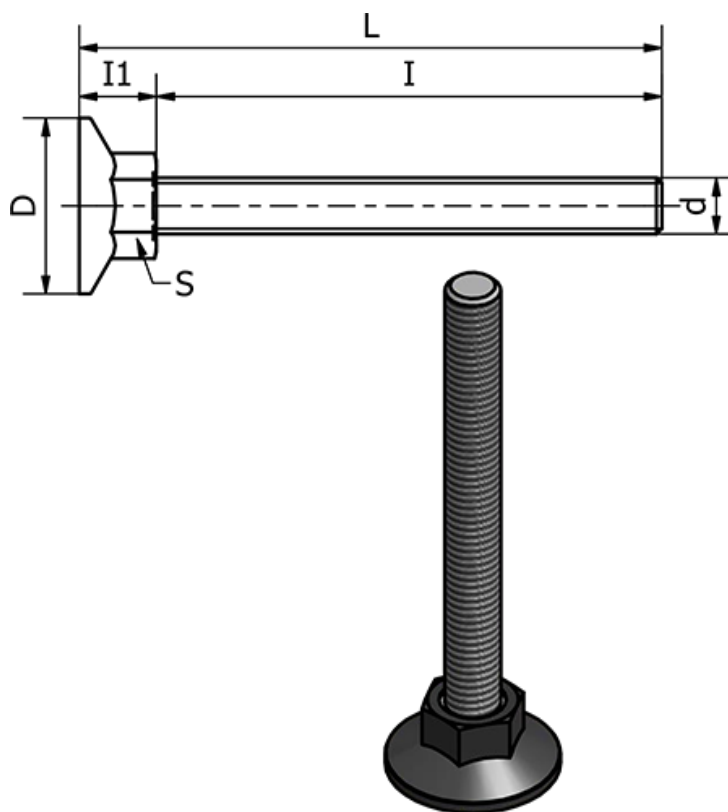

Varenummer: 2310431113
Beskrivelse: E+G Stilleben
LX.25-SW13-SST-M8X24

Mål

d	= M8
D	= 25
I	= 24
I1	= 11
L	= 35
Max statisk belastning (N)	= 1500
S	= 13
Type	= AISI 304 Rustfast

Vægt (g) = -